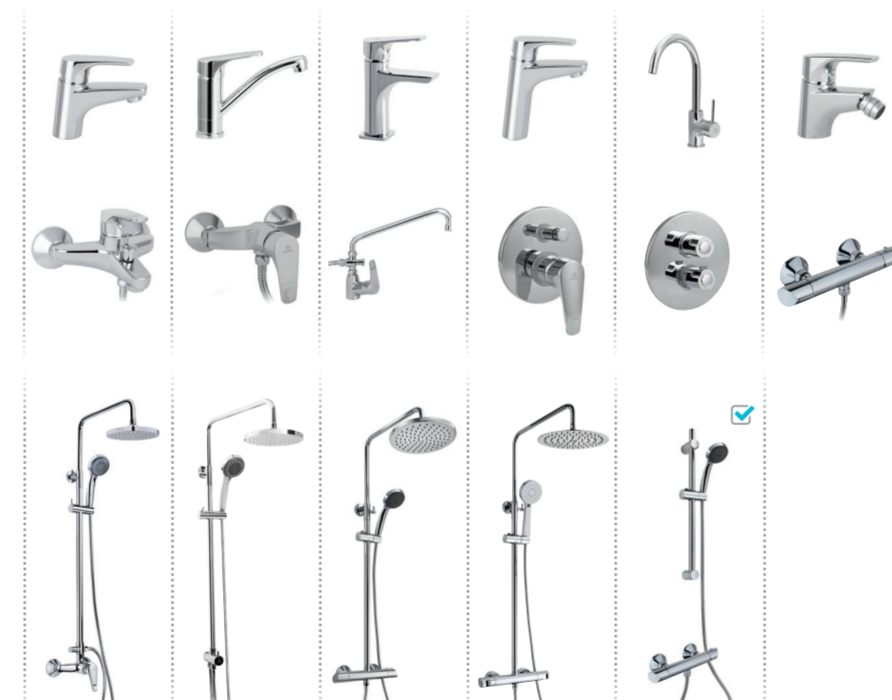

Junior Evo család